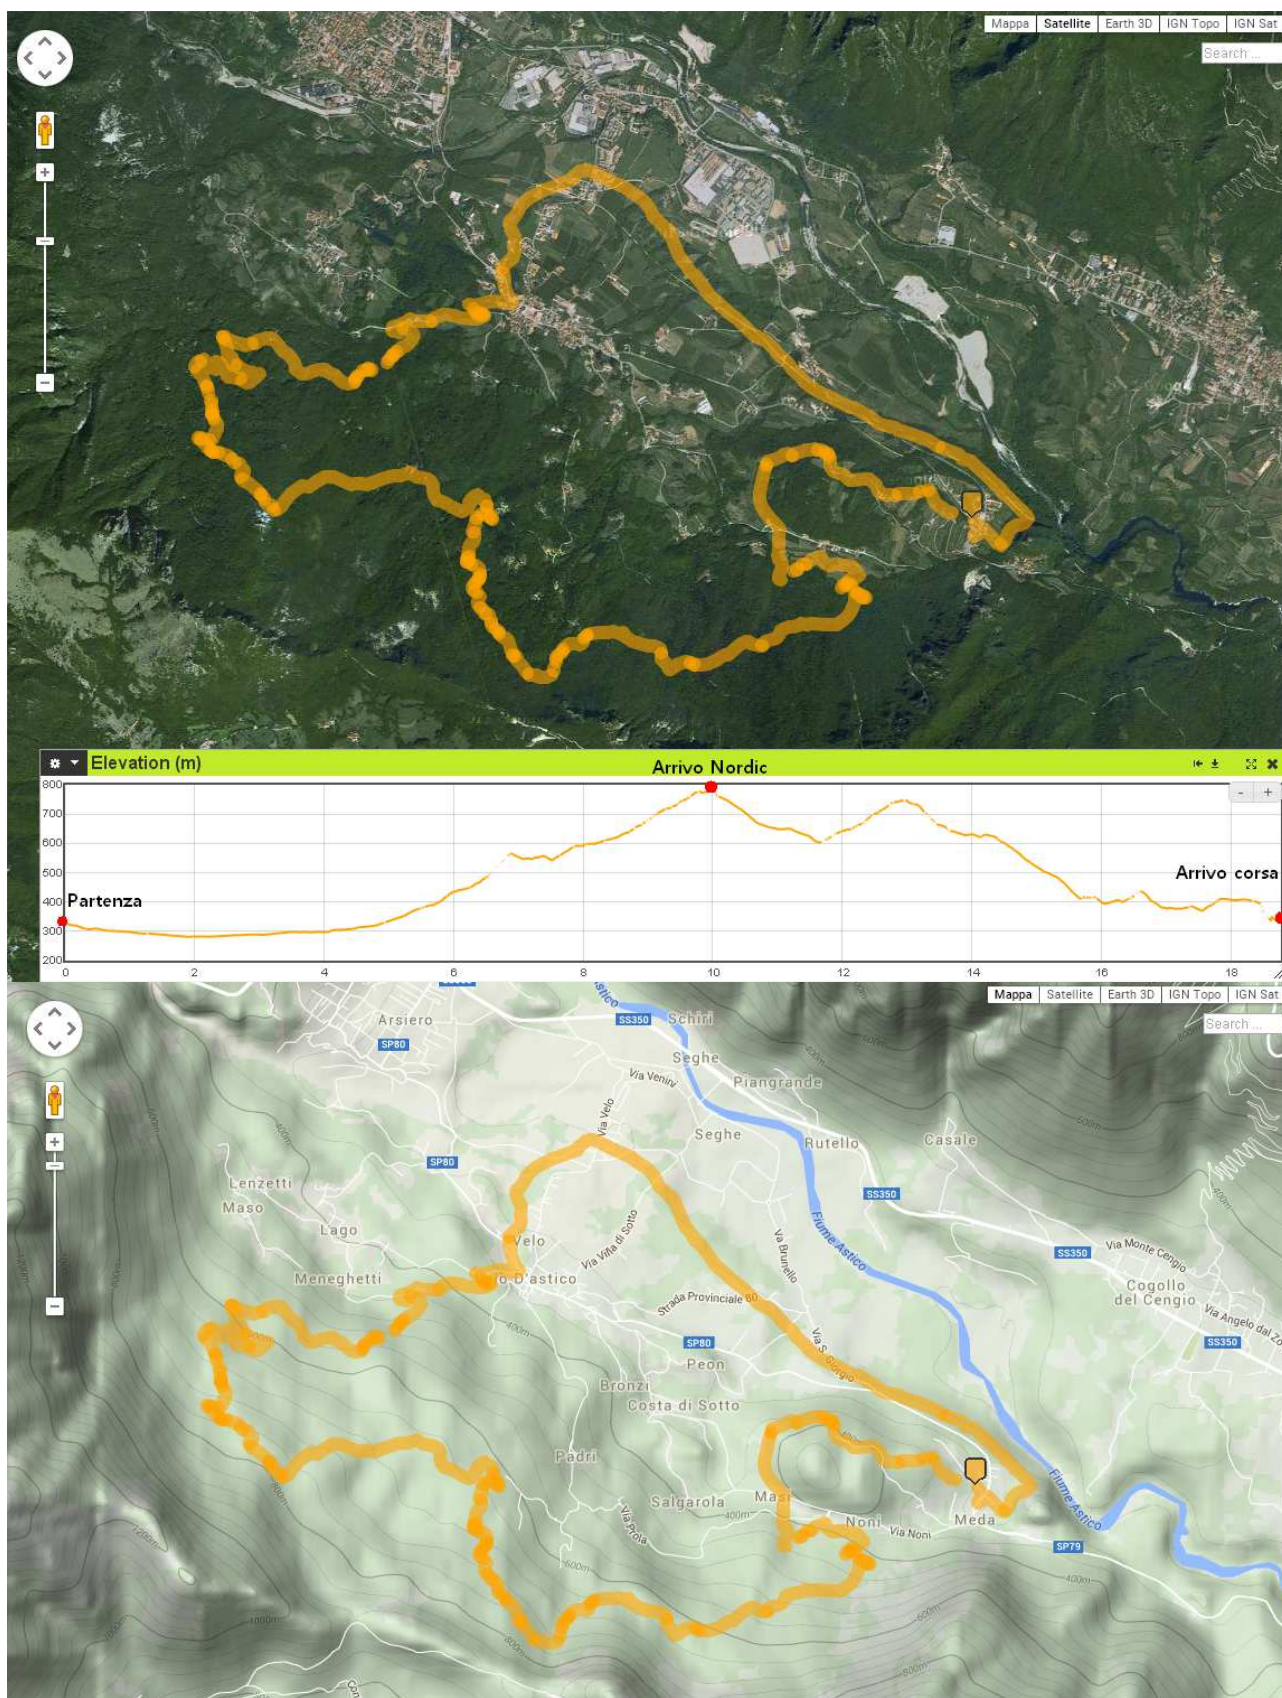

Trail La Littorina 2016

29 maggio 2016 - Meda di Velo d'Astico - Km 18,5

Il percorso potrebbe subire modifiche per garantire maggiormente la sicurezza dei partecipanti