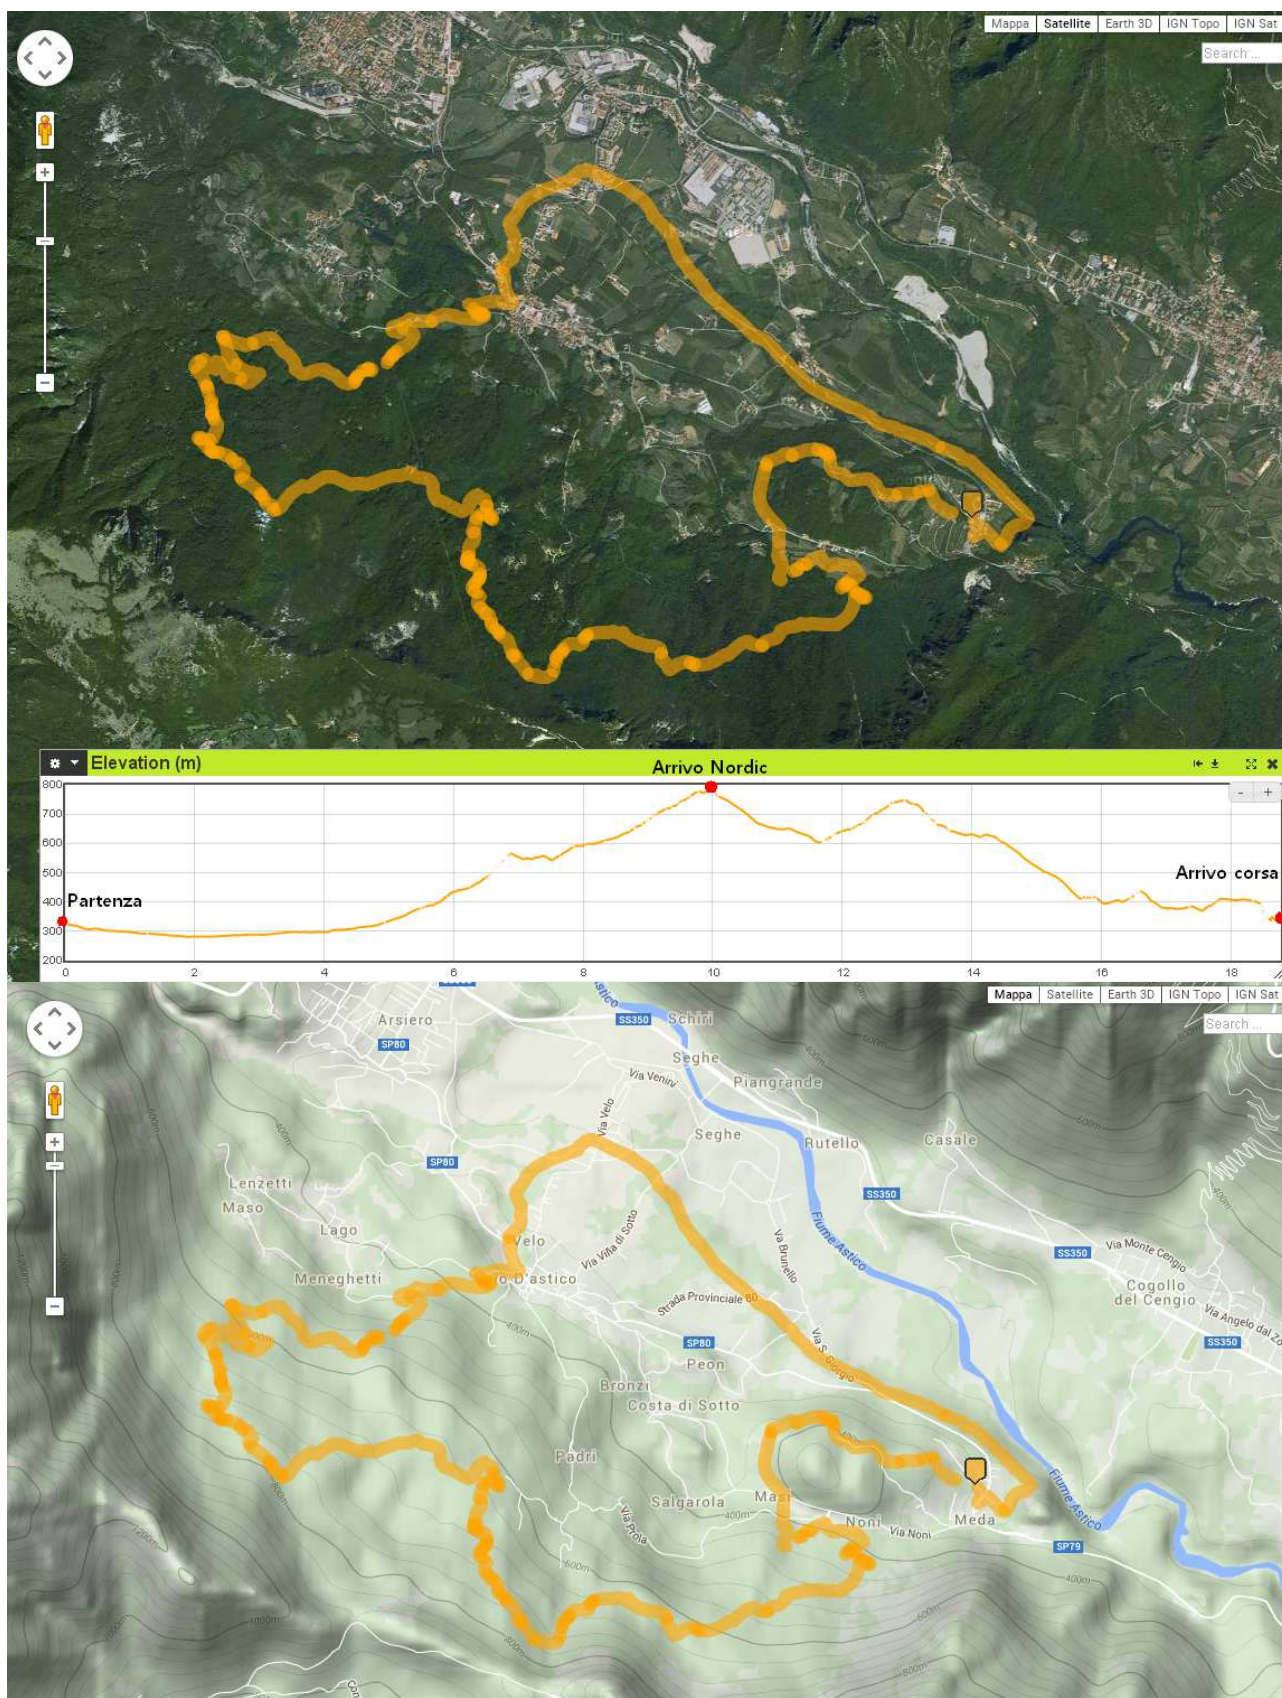

Trail La Littorina 2015

2 giugno 2015 - Meda di Velo d'Astico - Km 18,5

Il percorso potrebbe subire modifiche per garantire maggiormente la sicurezza dei partecipanti