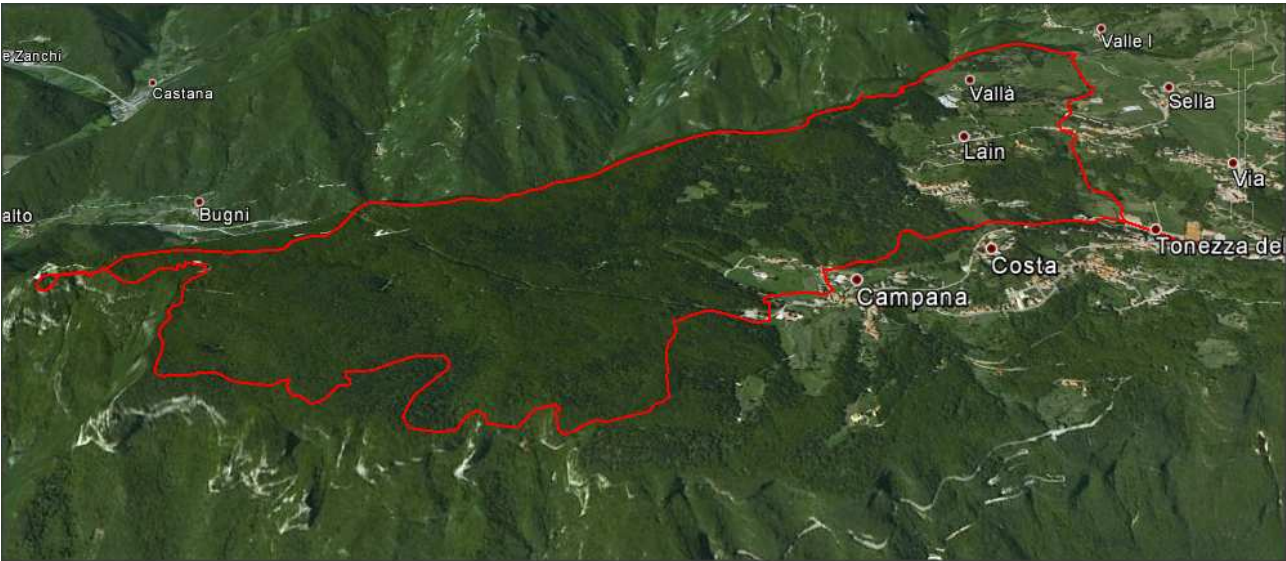

STRAFEXPEDITION 2014

PERCORSO MEDIO 13.8 KM DISLIVELLO 220mt

I percorsi potrebbero subire delle variazioni per garantire la sicurezza dei concorrenti

STRAFEXPEDITION 2014

PERCORSO LUNGO 24 KM DISLIVELLO 630mt

I percorsi potrebbero subire delle variazioni per garantire la sicurezza dei concorrenti