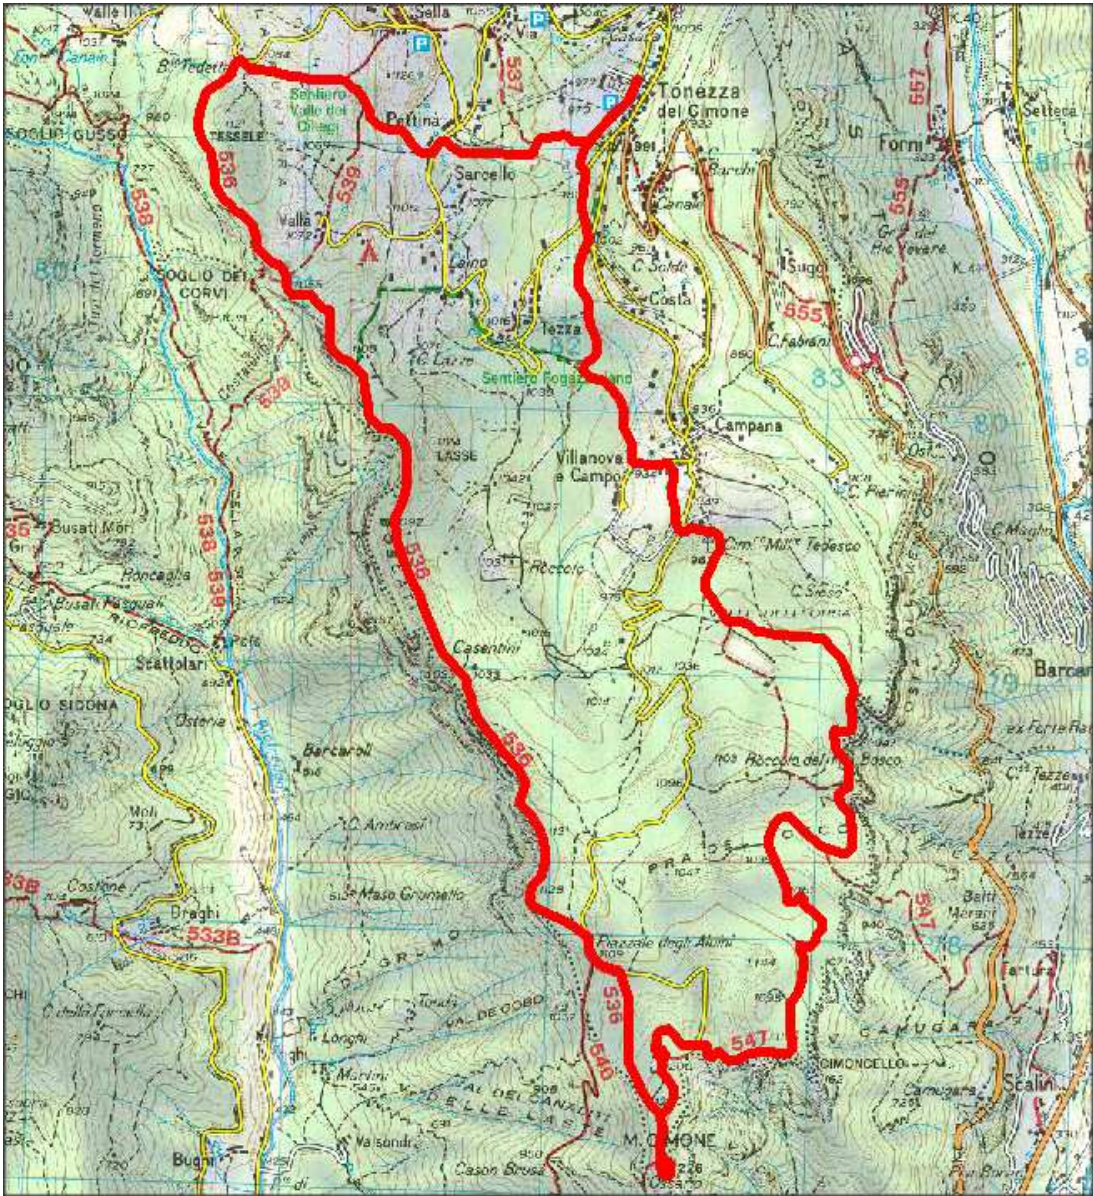

STRAFEXPEDITION 2014

PERCORSO MEDIO 13.8 KM DISLIVELLO 220mt

I percorsi potrebbero subire delle variazioni per garantire la sicurezza dei concorrenti

STRAFEXPEDITION 2014

PERCORSO LUNGO 24 KM DISLIVELLO 630mt

I percorsi potrebbero subire delle variazioni per garantire la sicurezza dei concorrenti